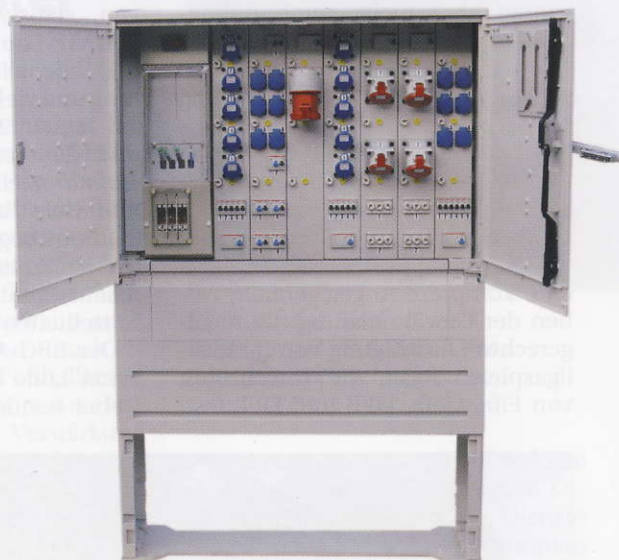

## Energie für den Herbstmeister

The image shows three men in business attire standing in front of the Rhein-Neckar-Arena, a modern building with a curved glass facade. To their right is a large, open electrical cabinet with various components visible inside. The scene is set outdoors on a paved area.

### Markt- und Festplatzverteiler aus glasfaserverstärktem Kunststoff

Mobiles Unterflur-Strom-Anschluss-System UFA-SD

Markt- und Festplatzverteiler aus glasfaserverstärktem Kunststoff