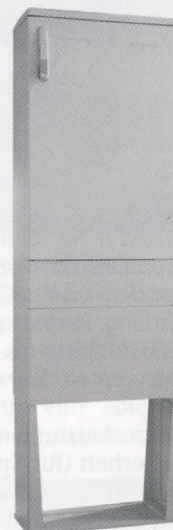

## Energie für den Herbstmeister

The image shows three men in business attire standing in front of the Rhein-Neckar-Arena, a modern building with a curved glass facade. To their right is a large, open electrical cabinet with various components visible inside. The scene is set outdoors on a paved area.

### Markt- und Festplatzverteiler aus glasfaserverstärktem Kunststoff

Mobiles Unterflur-Strom-Anschluss-System UFA-SD

Markt- und Festplatzverteiler aus glasfaserverstärktem Kunststoff

### Kabelverteilerschränke aus glasfaserverstärktem Kunststoff

Kabelverteilerschrank Typ UCH

Kabelverteilerschrank Typ FCH

Kabelverteilerschrank Typ HEAD